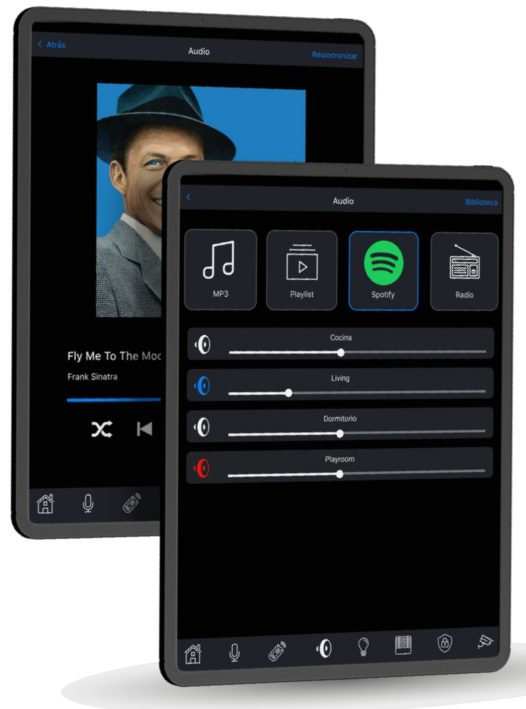

# Sistema Inteligente de Audio Multiroom

Ambientes cálidos, ideas más brillantes

El Sistema Inteligente de Audio Multiroom SÒPHIA permite escuchar la misma música en todo el lugar, seleccionar qué música escuchar en cada ambiente y regular el volumen en cada espacio y entorno.

Además, recibe música desde cualquier plataforma de música, radio, y carpetas de multimedia.

Paralelamente,  Spotify está integrado\* en SÒPHIA, permitiendo cambiar de canción, repetirla, reproducir y pausar la canción, además de visualizar el nombre del artista, el de la canción y tiempo de reproducción de la misma sin necesidad de abandonar SÒPHIA App.