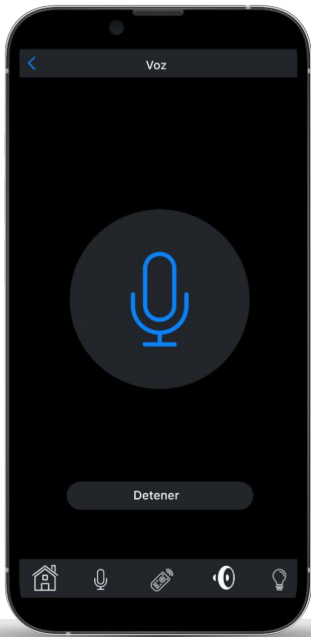

Además, recibe música desde cualquier plataforma de música, radio, y carpetas de multimedia.

Paralelamente,  Spotify está integrado\* en SÒPHIA, permitiendo cambiar de canción, repetirla, reproducir y pausar la canción, además de visualizar el nombre del artista, el de la canción y tiempo de reproducción de la misma sin necesidad de abandonar SÒPHIA App.

\*Spotify está integrado en Sophia App y no requiere un dispositivo adicional para poder utilizarla. Para utilizar otros servicios de audio streaming (Apple Music, Tidal, Deezer, etc.), es necesario un dispositivo que contenga la aplicación requerida para cada uno de los usuarios del entorno.

## Mensajería en Tiempo Real

Ambientes cálidos, ideas más brillantes

El Sistema inteligente de Audio Multiroom SÒPHIA permite que los usuarios puedan enviar mensajes de voz a cualquier ambiente de la casa o espacio inteligente. Además, permite la comunicación en tiempo real y desde cualquier parte del mundo\*.

\*Comunicación de una sola vía: Desde los dispositivos móviles hacia el sistema instalado en el hogar, espacio o entorno inteligente.