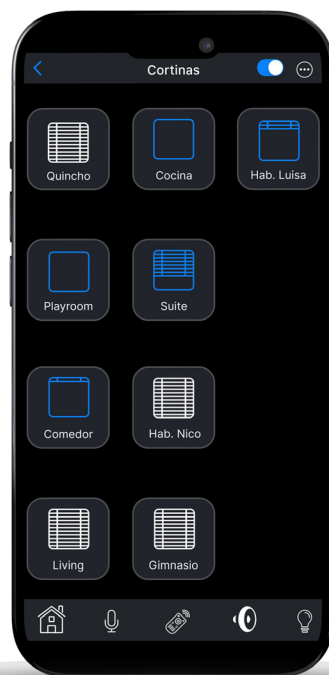

Automatización de Persianas, Toldos y Cortinas

Elevando tu estilo de vida a nuevos niveles de calidad y confort

SOPHIA App abre y cierra cortinas, toldos y persianas de todo el entorno inteligente, de manera completa o parcial, mostrando el porcentaje exacto de apertura.

Por otro lado, permite programar días y horarios de cierre y apertura, aprovechando la luz natural y la intensidad del sol para reducir el consumo eléctrico de cada espacio inteligente.

Sistema integral de Seguridad SOPHIA

Protección invisible ante cualquier circunstancia

El **Sistema Integral de Seguridad SOPHIA** combina de manera global, múltiples dispositivos para brindar a los usuarios una auténtica y completa protección inteligente.

Esta solución permite hacer cada entorno, más seguro e inteligente aún en las situaciones más vulnerables con diversas funciones como el sistema de audio, iluminación, control de accesos, cámaras de video y sensores de presencia, entre otras funcionalidades.

SPLIT

AUDIO

COMUNICADOR

CORTINAS

DISPOSITIVOS

ACCESO

SENSOR DE MOVIMIENTO

CÁMARAS

ALARMA

LUCES