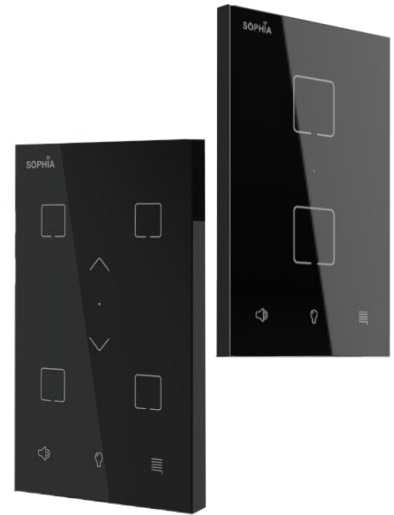

GAIA

BY SÒPHIA

Diseño que cautiva, inteligencia que ilumina

GAIA by SÒPHIA es una adición extraordinaria a la familia de productos Sophia Smart Touch y se erige como un símbolo tangible dentro de un universo lleno de posibilidades infinitas.

Activación de Escenas

Dirige y activa escenas previamente programadas para alcanzar un máximo nivel de disfrute y confort.

Control de Audio Distribuido

Maneja el sistema de audio distribuido del ambiente, llevando la experiencia auditiva a nuevos niveles de exquisitez y armonía.

Control de Luces

Lleva la iluminación del entorno a otro nivel, controlando las luces del ambiente y graduando su intensidad para crear atmósferas para cada ocasión.

Control de Cortinados

Maneja la apertura y cierre gradual o total de cortinas, toldos y persianas en un acto preciso y refinado para llevar el confort a niveles inigualables.

Protección y Seguridad

Dotada con inteligencia para activar protocolos de emergencia en caso de ser necesario.

Gestión de Climatización

Gracias a su tecnología de vanguardia, posee embebido un sensor de temperatura para lograr una regulación térmica precisa en cada uno de los ambientes.