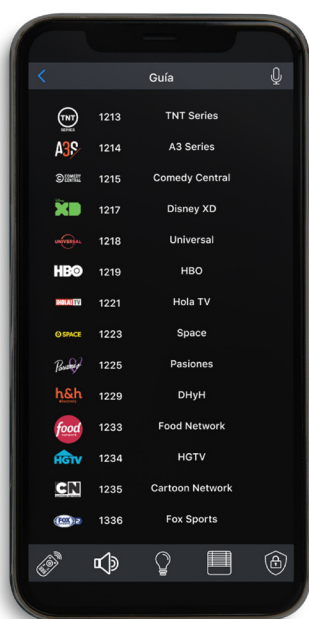

Creación y Control de Escenas

Haciendo de cada momento, una experiencia inolvidable

Con el Control de Escenas de **SÓPHIA**, nuestros usuarios podrán definir y programar con antelación, distintas situaciones y rutinas habituales de todo tipo de entorno inteligente.

Además, nuestra solución permite la creación de escenas en base a días, horarios, agendas y rutinas, armando múltiples ambientaciones para cada lugar.

También brinda la posibilidad de definir protocolos de ingresos, egresos y encendido, manejar varios productos y funciones en un sólo lugar y al mismo tiempo.

Paralelamente, **SÓPHIA** App puede activar diferentes ambientes, espacios y funcionalidades mediante el Control por Voz o sólo un toque en cualquier dispositivo inteligente.

El Control de Escenas de **SÓPHIA** transforma y adapta cualquier espacio inteligente a las diferentes situaciones que forman parte del día a día de los usuarios.

Guía de Canales y Plataforma

Todos tus controles en un sólo lugar

Nuestro sistema de domótica incluye la guía de canales y plataformas, mostrando todas las opciones disponibles dentro de un entorno inteligente. Los usuarios de **SÓPHIA** podrán cambiar de contenido con sólo mencionar el canal o plataforma deseada mediante el Control por Voz **SÓPHIA** de App, o con un simple toque desde cualquier dispositivo móvil.