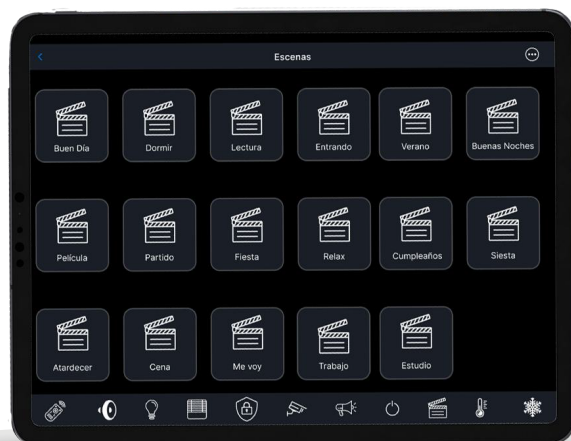

Creación y Control de Escenas

Haciendo de cada momento, una experiencia inolvidable

Con el Control de Escenas de **SÓPHIA**, nuestros usuarios podrán definir y programar con antelación, distintas situaciones y rutinas habituales de todo tipo de entorno inteligente.

Además, nuestra solución permite la creación de escenas en base a días, horarios, agendas y rutinas, armando múltiples ambientaciones para cada lugar.

También brinda la posibilidad de definir protocolos de ingresos, egresos y encendido, manejar varios productos y funciones en un sólo lugar y al mismo tiempo.

Paralelamente, **SÓPHIA** App puede activar diferentes ambientes, espacios y funcionalidades mediante el Control por Voz o sólo un toque en cualquier dispositivo inteligente.

El Control de Escenas de **SÓPHIA** transforma y adapta cualquier espacio inteligente a las diferentes situaciones que forman parte del día a día de los usuarios.

Guía de Canales y Plataforma

Todos tus controles en un sólo lugar

Nuestro sistema de domótica incluye la guía de canales y plataformas, mostrando todas las opciones disponibles dentro de un entorno inteligente. Los usuarios de **SÓPHIA** podrán cambiar de contenido con sólo mencionar el canal o plataforma deseada mediante el Control por Voz **SÓPHIA** de App, o con un simple toque desde cualquier dispositivo móvil.