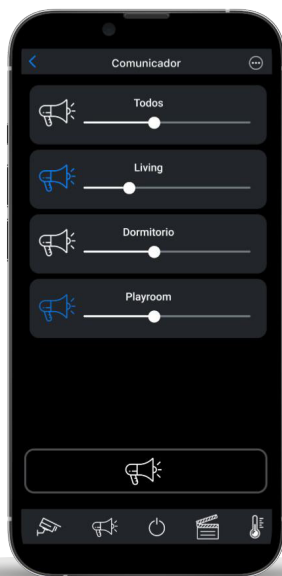

# Sistema Inteligente de Audio Multiroom

Ambientes cálidos, ideas más brillantes

El Sistema Inteligente de Audio Multiroom SÒPHIA permite escuchar la misma música en todo el lugar, seleccionar qué música escuchar en cada ambiente y regular el volumen en cada espacio y entorno.

Además, recibe música desde cualquier plataforma de música, radio, y carpetas de multimedia.

Paralelamente,  Spotify está integrado\* en SÒPHIA, permitiendo cambiar de canción, repetirla, reproducir y pausar la canción, además de visualizar el nombre del artista, el de la canción y tiempo de reproducción de la misma sin necesidad de abandonar SÒPHIA App.

\*Spotify está integrado en Sophia App y no requiere un dispositivo adicional para poder utilizarla. Para utilizar otros servicios de audio streaming (Apple Music, Tidal, Deezer, etc.), es necesario un dispositivo que contenga la aplicación requerida para cada uno de los usuarios del entorno.

\*Comunicación de una sola vía: Desde los dispositivos móviles hacia el sistema instalado en el hogar, espacio o entorno inteligente.