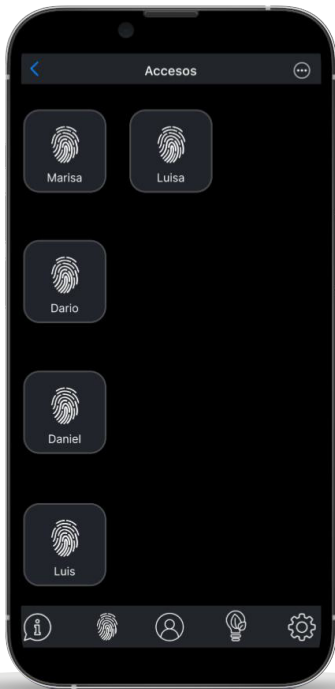

ALARMA

LUCES

# Control de Puertas y Portones

La forma más segura de llegar a cualquier parte

El **Control de Puertas y Portones del Sistema Integral de Seguridad SÓPHIA** brinda un nuevo nivel de protección, gestionando la apertura y cierre de puertas y portones, desde cualquier dispositivo móvil. Además, brinda la cobertura a amplias distancias, sin necesidad de disponer de un mando convencional para cada vehículo y eliminando el riesgo de posibles clonaciones.

Adicionalmente, desde **SÓPHIA** App, es posible visualizar previamente las cámaras de video del lugar, para entrar y salir de manera segura.

**CONTROL DE  
INGRESOS**

**CÁMARAS  
DE VIDEO**

**HISTORIAL  
DE ACCESO**